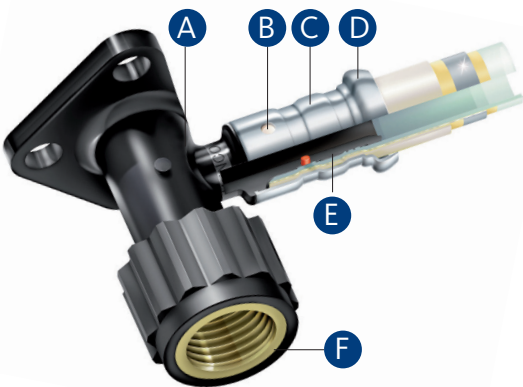

* Ici, il faut utiliser des raccords soudés

Tube multicouche et raccords en PVDF: un système libre de corrosion

Raccords à sertir Henco en PVDF¹ (Ø14-63)

Non sertis, non-étanche!²

- A** Corps d'assemblage en PVDF
- B** Le manchon est équipé de 3 regards pour contrôler l'installation correcte du tube
- C** Manchon à sertir en acier inoxydable
- D** Moulure spéciale pour positionner correctement le raccord dans la mâchoire à sertir
- E** Joint torique flexible en EPDM
- F** Laiton: résistant à la dézincification

1 COUPER

2 CALIBRER

3 SERTIR

Henco Vision, raccords push fit en PVDF¹ (Ø16-20-26)

- A** Corps en PVDF avec fenêtres de contrôle et joints toriques en EPDM
- B** Manchon en PVDF avec fenêtres et anneau synthétique transparent
- C** Anneau à griffes en acier inoxydable
- D** Anneau de support en acier inoxydable
- E** Anneau de serrage conique en PVDF
- F** Capuchon à vis en PVDF avec joint torique en EPDM et trois petits trous de démontage