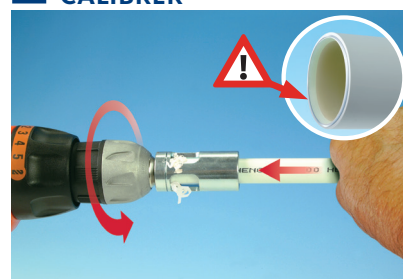

* Ici, il faut utiliser des raccords soudés

Tube multicouche et raccords en PVDF: un système libre de corrosion

Raccords à sertir Henco en PVDF¹ (Ø14-63)

Non sertis, non-étanche!²

- A** Corps d'assemblage en PVDF
- B** Le manchon est équipé de 3 regards pour contrôler l'installation correcte du tube
- C** Manchon à sertir en acier inoxydable
- D** Moulure spéciale pour positionner correctement le raccord dans la mâchoire à sertir
- E** Joint torique flexible en EPDM
- F** Laiton: résistant à la dézincification

1 COUPER

2 CALIBRER

3 SERTIR

Henco Vision, raccords push fit en PVDF¹ (Ø16-20-26)

- A** Corps en PVDF avec fenêtres de contrôle et joints toriques en EPDM
- B** Manchon en PVDF avec fenêtres et anneau synthétique transparent
- C** Anneau à griffes en acier inoxydable
- D** Anneau de support en acier inoxydable
- E** Anneau de serrage conique en PVDF
- F** Capuchon à vis en PVDF avec joint torique en EPDM et trois petits trous de démontage

Henco Vision se démonte en un tour de main

1 COUPER

2 CALIBRER

3 INTRODUIRE

¹ Matière synthétique de qualité supérieure (Polyvinylidène fluoridé)
² Ø 14-26

Collecteurs Henco Vision en PVDF: un système entièrement modulaire