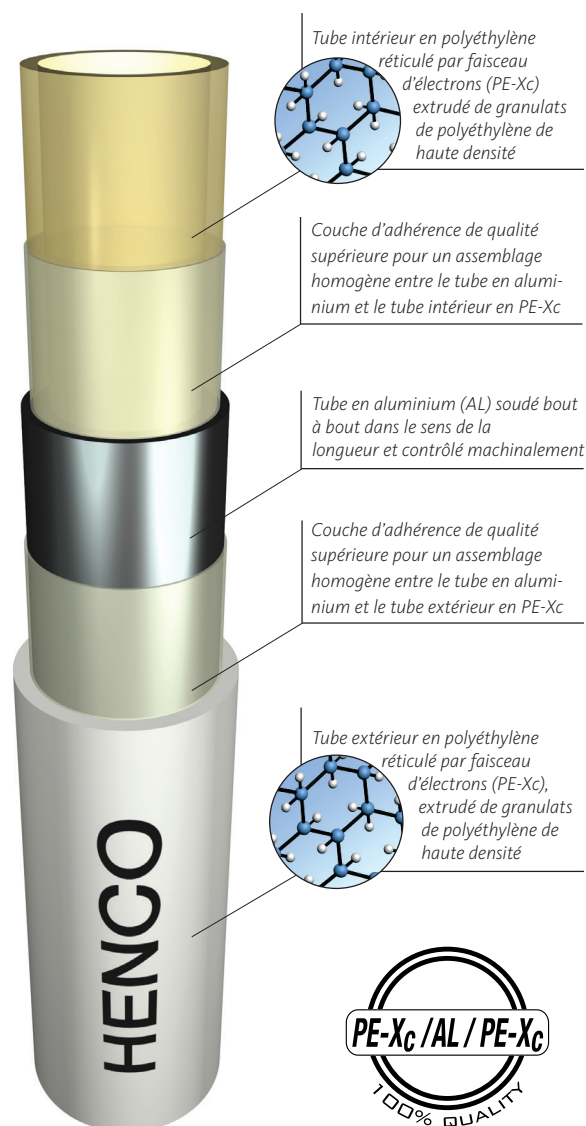

Tube multicouche Henco en PE-Xc/aluminium/PE-Xc

Le tube multicouche de Henco réunit en soi tous les avantages des tubes en matière synthétique et en métal

- Tube en aluminium soudé bout à bout dans le sens de la longueur
- 100 % étanche à l'oxygène
- Coefficient de dilatation linéaire faible, comme le métal
- Tout à fait résistant à la corrosion, ainsi qu'aux influences chimiques et électrochimiques
- Amortit le bruit, comme un tube en matière synthétique
- Tube intérieur et extérieur en polyéthylène réticulé par faisceau d'électrons
- Grande résistance à la pression et à la température
- Surface lisse – peu de perte de pression
- Aussi léger qu'un tube en matière synthétique
- Flexible, facile à courber, même par des températures basses, garde sa forme courbée

Chauffage et refroidissement

Eau potable

Eaux pluviales

Gaz

Air comprimé

Mazout

Profil technique du tube multicouche Henco

Diamètre extérieur (mm)	12	14	16	16	18	18	20	20	26	26	32	40	50	63	75	90
				RiXc		RiXc		RiXc		RiXc						
Diamètre intérieur (mm)	8,8	10	12	12	14	14	16	16	20	20	26	33	42	54	63	76
Épaisseur de la paroi (mm)	1,6	2	2	2	2	2	2	2	3	3	3	3,5	4,0	4,5	6	7
Température de service maximale (°C)	60	95	95	95	95	95	95	95	95	95	95	95	95	95	95	95
Pression de service maximale (bar)	6	10	16	10	10	10	16	10	16	10	16	10	10	10	10	10
Coefficient de conductibilité thermique (W/mK)	0,43	0,43	0,43	0,43	0,43	0,43	0,43	0,43	0,43	0,43	0,43	0,43	0,43	0,43	0,43	0,43
Coefficient de dilatation linéaire (mm/mK)	0,025	0,025	0,025	0,025	0,025	0,025	0,025	0,025	0,025	0,025	0,025	0,025	0,025	0,025	0,025	0,025
Force de traction minimale de la couche d'adhérence (N/10 mm)	30	30	30	30	30	30	30	30	30	30	30	30	30	30	30	30
Rugosité de la surface du tube intérieur (µ)	7	7	7	7	7	7	7	7	7	7	7	7	7	7	7	7
Diffusion d'oxygène (mg/l)	0	0	0	0	0	0	0	0	0	0	0	0	0	0	0	0
Rayon minimal de flexion manuelle/ressort externe (mm)	5XDu	5XDu	5XDu	5XDu	5XDu	5XDu	5XDu	5XDu	5XDu	5XDu	*	*	*	*	*	*
Rayon minimal de flexion avec ressort interne (mm)	3XDu	3XDu	3XDu	3XDu	3XDu	3XDu	3XDu	3XDu	3XDu	3XDu	*	*	*	*	*	*
Degré de réticulation (%)	60	60	60	60	60	60	60	60	60	60	60	60	60	60	60	60
Poids (kg/m)	0,084	0,108	0,125	0,101	0,132	0,118	0,147	0,129	0,261	0,252	0,39	0,528	0,766	1,155	1,516	2,155
Contenu (l/m)	0,061	0,079	0,113	0,113	0,154	0,154	0,201	0,201	0,314	0,314	0,531	0,855	1,385	2,29	3,117	4,536

* Ici, il faut utiliser des raccords soudés