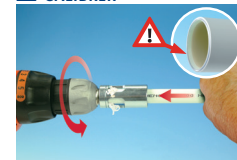

- ▶ Tube en aluminium soudé bout à bout dans le sens de la longueur
- ▶ 100 % étanche à l'oxygène
- ▶ Coefficient de dilatation linéaire faible, comme le métal
- ▶ Tout à fait résistant à la corrosion, ainsi qu'aux influences chimiques et électrochimiques
- ▶ Amortit le bruit, comme un tube en matière synthétique
- ▶ Tube intérieur et extérieur en polyéthylène réticulé par faisceau d'électrons
- ▶ Grande résistance à la pression et à la température
- ▶ Surface lisse – peu de perte de pression
- ▶ Aussi léger qu'un tube en matière synthétique
- ▶ Flexible, facile à courber, même par des températures basses, garde sa forme courbée

* Ici, il faut utiliser des raccords soudés

Tube multicouche et raccords en PVDF: un système libre de corrosion

Raccords à sertir Henco en PVDF¹ (Ø14-63)

Non sertis, non-étanche!²

- A** Corps d'assemblage en PVDF
- B** Le manchon est équipé de 3 regards pour contrôler l'installation correcte du tube
- C** Manchon à sertir en acier inoxydable
- D** Moulure spéciale pour positionner correctement le raccord dans la mâchoire à sertir
- E** Joint torique flexible en EPDM
- F** Laiton: résistant à la dézincification

1 COUPER

2 CALIBRER

3 SERTIR

Henco Vision, raccords push fit en PVDF¹ (Ø16-20-26)

- A** Corps en PVDF avec fenêtres de contrôle et joints toriques en EPDM
- B** Manchon en PVDF avec fenêtres et anneau synthétique transparent
- C** Anneau à griffes en acier inoxydable
- D** Anneau de support en acier inoxydable
- E** Anneau de serrage conique en PVDF
- F** Capuchon à vis en PVDF avec joint torique en EPDM et trois petits trous de démontage