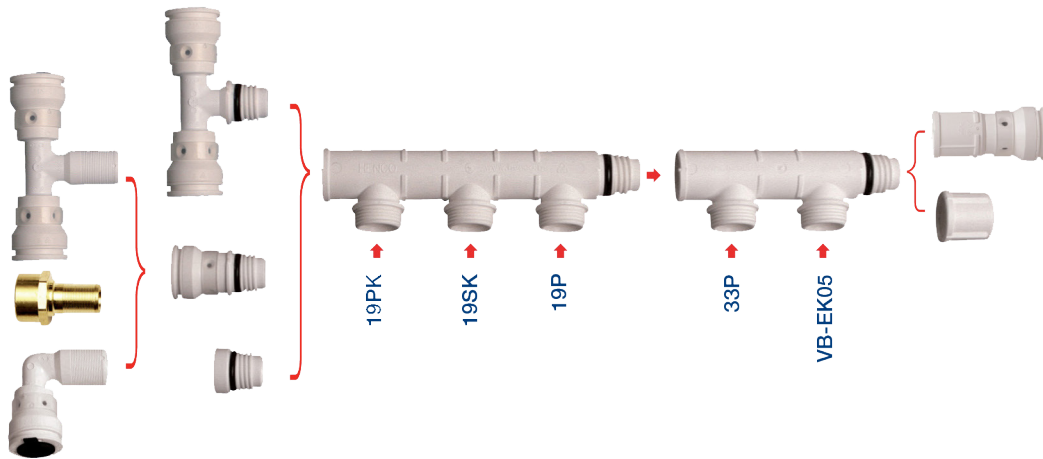

* Ici, il faut utiliser des raccords soudés

Tube multicouche et raccords en PVDF: un système libre de corrosion

Raccords à sertir Henco en PVDF¹ (Ø14-63)

Non sertis, non-étanche!²

- A** Corps d'assemblage en PVDF
- B** Le manchon est équipé de 3 regards pour contrôler l'installation correcte du tube
- C** Manchon à sertir en acier inoxydable
- D** Moulure spéciale pour positionner correctement le raccord dans la mâchoire à sertir
- E** Joint torique flexible en EPDM
- F** Laiton: résistant à la dézincification

1 COUPER

2 CALIBRER

3 SERTIR

Henco Vision, raccords push fit en PVDF¹ (Ø16-20-26)

- A** Corps en PVDF avec fenêtres de contrôle et joints toriques en EPDM
- B** Manchon en PVDF avec fenêtres et anneau synthétique transparent
- C** Anneau à griffes en acier inoxydable
- D** Anneau de support en acier inoxydable
- E** Anneau de serrage conique en PVDF
- F** Capuchon à vis en PVDF avec joint torique en EPDM et trois petits trous de démontage

Henco Vision se démonte en un tour de main

1 COUPER

2 CALIBRER

3 INTRODUIRE

¹ Matière synthétique de qualité supérieure (Polyvinylidène fluoridé)
² Ø 14-26

Collecteurs Henco Vision en PVDF: un système entièrement modulaire

La pratique

Henco Press

Henco Vision

Collecteurs Henco Vision

Henco chauffage par le sol

Henco tube multicouche

Henco tube multicouche avec gaine

Henco tube multicouche préisolé