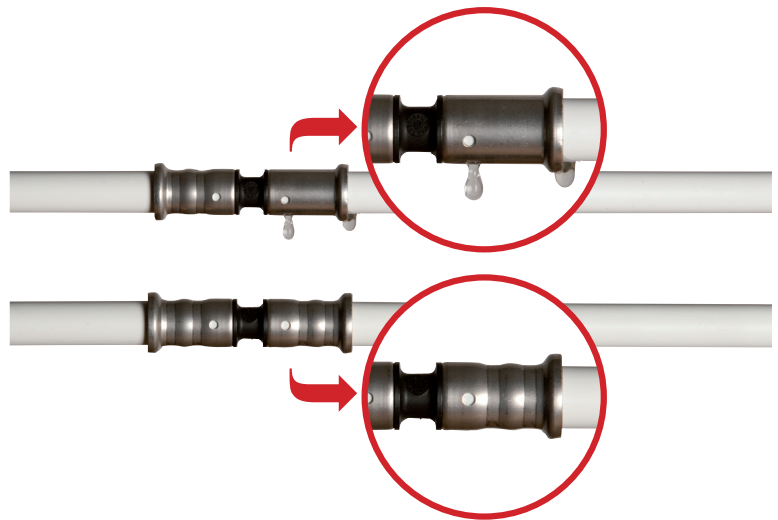

- ▶ Tube en aluminium soudé bout à bout dans le sens de la longueur
- ▶ 100 % étanche à l'oxygène
- ▶ Coefficient de dilatation linéaire faible, comme le métal
- ▶ Tout à fait résistant à la corrosion, ainsi qu'aux influences chimiques et électrochimiques
- ▶ Amortit le bruit, comme un tube en matière synthétique
- ▶ Tube intérieur et extérieur en polyéthylène réticulé par faisceau d'électrons
- ▶ Grande résistance à la pression et à la température
- ▶ Surface lisse – peu de perte de pression
- ▶ Aussi léger qu'un tube en matière synthétique
- ▶ Flexible, facile à courber, même par des températures basses, garde sa forme courbée

* Ici, il faut utiliser des raccords soudés

Tube multicouche et raccords en PVDF: un système libre de corrosion

Raccords à sertir Henco en PVDF¹ (Ø14-63)

Non sertis, non-étanche!²

- A** Corps d'assemblage en PVDF
- B** Le manchon est équipé de 3 regards pour contrôler l'installation correcte du tube
- C** Manchon à sertir en acier inoxydable
- D** Moulure spéciale pour positionner correctement le raccord dans la mâchoire à sertir
- E** Joint torique flexible en EPDM
- F** Laiton: résistant à la dézincification

1 COUPER

2 CALIBRER

3 SERTIR

Henco Vision, raccords push fit en PVDF¹ (Ø16-20-26)

- A** Corps en PVDF avec fenêtres de contrôle et joints toriques en EPDM
- B** Manchon en PVDF avec fenêtres et anneau synthétique transparent
- C** Anneau à griffes en acier inoxydable
- D** Anneau de support en acier inoxydable
- E** Anneau de serrage conique en PVDF
- F** Capuchon à vis en PVDF avec joint torique en EPDM et trois petits trous de démontage