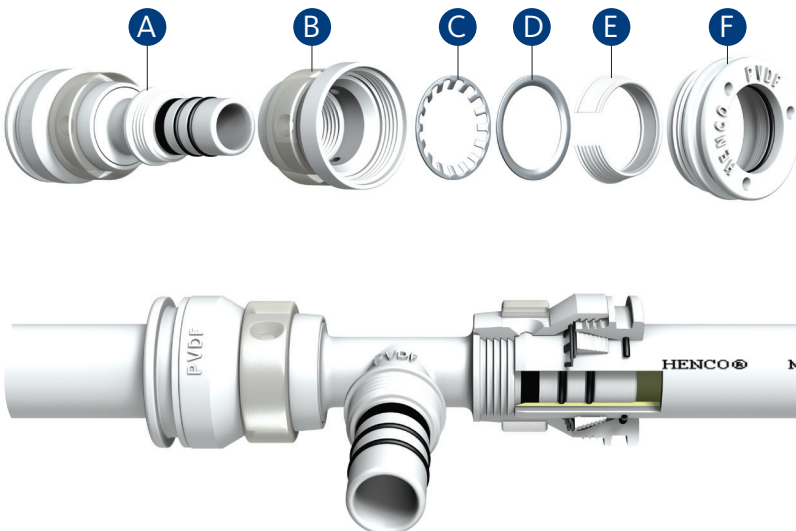

* Ici, il faut utiliser des raccords soudés

Tube multicouche et raccords en PVDF: un système libre de corrosion

Raccords à sertir Henco en PVDF¹ (Ø14-63)

Non sertis, non-étanche!²

- A** Corps d'assemblage en PVDF
- B** Le manchon est équipé de 3 regards pour contrôler l'installation correcte du tube
- C** Manchon à sertir en acier inoxydable
- D** Moulure spéciale pour positionner correctement le raccord dans la mâchoire à sertir
- E** Joint torique flexible en EPDM
- F** Laiton: résistant à la dézincification

1 COUPER

2 CALIBRER

3 SERTIR

Henco Vision, raccords push fit en PVDF¹ (Ø16-20-26)

- A** Corps en PVDF avec fenêtres de contrôle et joints toriques en EPDM
- B** Manchon en PVDF avec fenêtres et anneau synthétique transparent
- C** Anneau à griffes en acier inoxydable
- D** Anneau de support en acier inoxydable
- E** Anneau de serrage conique en PVDF
- F** Capuchon à vis en PVDF avec joint torique en EPDM et trois petits trous de démontage

Henco Vision se démonte en un tour de main

1 COUPER

2 CALIBRER

3 INTRODUIRE

¹ Matière synthétique de qualité supérieure (Polyvinylidène fluoridé)
² Ø 14-26

Collecteurs Henco Vision en PVDF: un système entièrement modulaire