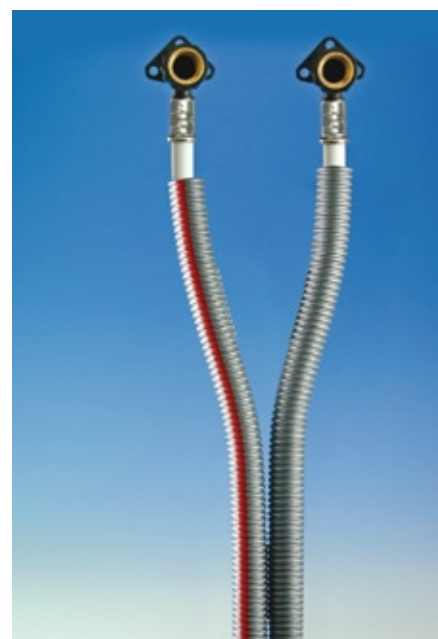

HENCO COMBI®

NED

RADIATOR

SANITARY

Your Connection to Perfection

HENCO COMBI®

De HENCO COMBI® bestaat uit twee Henco PE-Xc/AL/PE-Xc buizen voorzien van twee polyethyleen mantels die via geperforeerde tussenbevestigingen met elkaar verbonden zijn. En dit alles op één rol. De tussenbevestigingen houden alles mooi bij elkaar en zorgen voor een perfect afgewerkte installatie. Daarnaast laten de geperforeerde verbindingen ook toe om de mantels van elkaar te halen waar dit nodig is.

Om de inhoud van de twee mantelbuizen makkelijk van elkaar te kunnen onderscheiden, wordt één van de twee zilvergrijze mantels voorzien van een rode lijn.

TYPE: HENCO COMBI® Twee Henco meerlagenbuizen met mantel (rol)