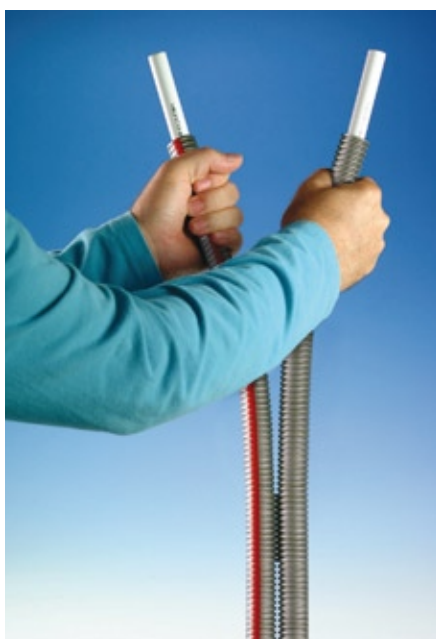

HENCO COMBI®

NED

RADIATOR

SANITARY

Your Connection to Perfection

HENCO COMBI®

De HENCO COMBI® bestaat uit twee Henco PE-Xc/AL/PE-Xc buizen voorzien van twee polyethyleen mantels die via geperforeerde tussenbevestigingen met elkaar verbonden zijn. En dit alles op één rol. De tussenbevestigingen houden alles mooi bij elkaar en zorgen voor een perfect afgewerkte installatie. Daarnaast laten de geperforeerde verbindingen ook toe om de mantels van elkaar te halen waar dit nodig is.

Om de inhoud van de twee mantelbuizen makkelijk van elkaar te kunnen onderscheiden, wordt één van de twee zilvergrijze mantels voorzien van een rode lijn.

TYPE: HENCO COMBI® Twee Henco meerlagenbuizen met mantel (rol)