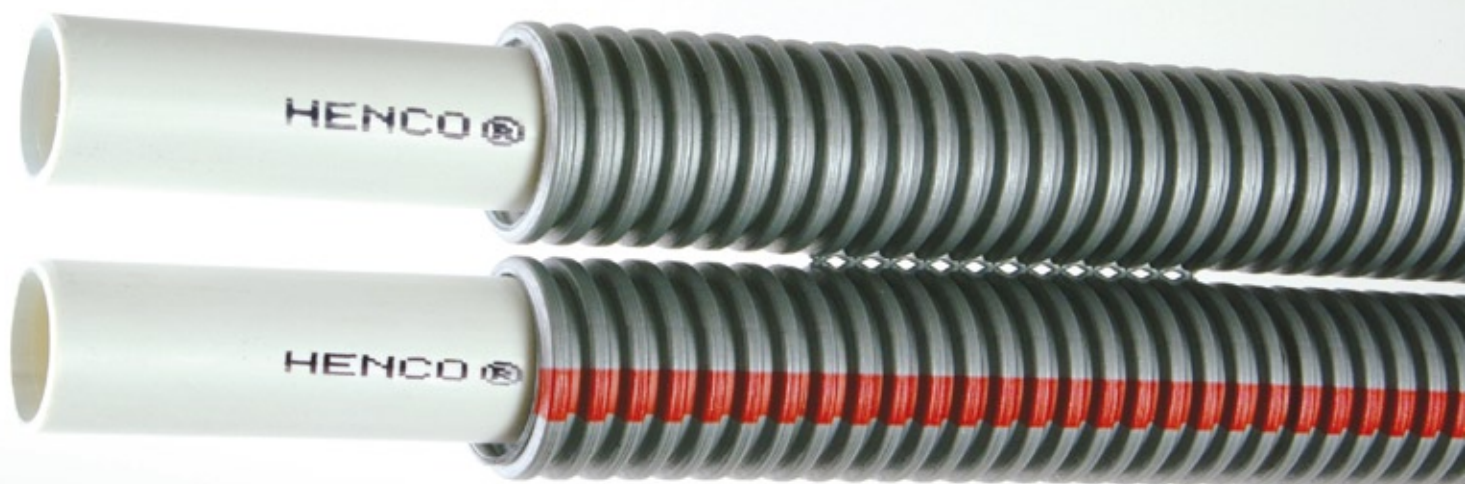

HENCO COMBI®

NED

RADIATOR

SANITARY

Your Connection to Perfection

HENCO COMBI®

De HENCO COMBI® bestaat uit twee Henco PE-Xc/AL/PE-Xc buizen voorzien van twee polyethyleen mantels die via geperforeerde tussenbevestigingen met elkaar verbonden zijn. En dit alles op één rol. De tussenbevestigingen houden alles mooi bij elkaar en zorgen voor een perfect afgewerkte installatie. Daarnaast laten de geperforeerde verbindingen ook toe om de mantels van elkaar te halen waar dit nodig is.

Om de inhoud van de twee mantelbuizen makkelijk van elkaar te kunnen onderscheiden, wordt één van de twee zilvergrijze mantels voorzien van een rode lijn.

TYPE: HENCO COMBI® Twee Henco meerlagenbuizen met mantel (rol)