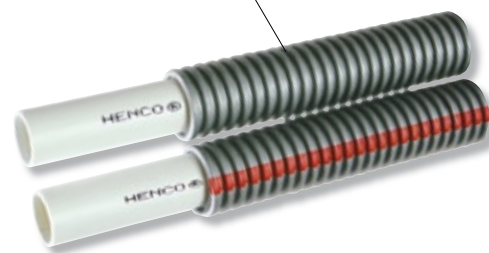

HENCO COMBI®

NED

RADIATOR

SANITARY

Your Connection to Perfection

HENCO COMBI®

De HENCO COMBI® bestaat uit twee Henco PE-Xc/AL/PE-Xc buizen voorzien van twee polyethyleen mantels die via geperforeerde tussenbevestigingen met elkaar verbonden zijn. En dit alles op één rol. De tussenbevestigingen houden alles mooi bij elkaar en zorgen voor een perfect afgewerkte installatie. Daarnaast laten de geperforeerde verbindingen ook toe om de mantels van elkaar te halen waar dit nodig is.

Om de inhoud van de twee mantelbuizen makkelijk van elkaar te kunnen onderscheiden, wordt één van de twee zilvergrijze mantels voorzien van een rode lijn.

TYPE: HENCO COMBI® Twee Henco meerlagenbuizen met mantel (rol)