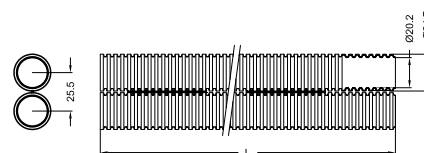

HENCO COMBI®

NED

RADIATOR

SANITARY

Your Connection to Perfection

HENCO COMBI®

De HENCO COMBI® bestaat uit twee Henco PE-Xc/AL/PE-Xc buizen voorzien van twee polyethyleen mantels die via geperforeerde tussenbevestigingen met elkaar verbonden zijn. En dit alles op één rol. De tussenbevestigingen houden alles mooi bij elkaar en zorgen voor een perfect afgewerkte installatie. Daarnaast laten de geperforeerde verbindingen ook toe om de mantels van elkaar te halen waar dit nodig is.

Om de inhoud van de twee mantelbuizen makkelijk van elkaar te kunnen onderscheiden, wordt één van de twee zilvergrijze mantels voorzien van een rode lijn.

TYPE: HENCO COMBI® Twee Henco meerlagenbuizen met mantel (rol)

ROLLEN					
d	di	D	s	sa	LR
mm	mm	mm	mm	mm	
14	10	25	2	0,4	50 M
16	12	25	2	0,4	50 M
18	14	25	2	0,4	50 M

Your Connection to Perfection