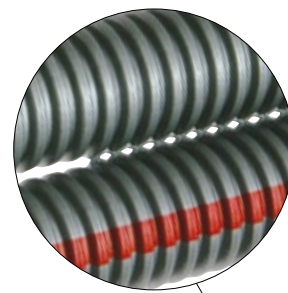

HENCO COMBI®

NED

RADIATOR

SANITARY

Your Connection to Perfection

HENCO COMBI®

De HENCO COMBI® bestaat uit twee Henco PE-Xc/AL/PE-Xc buizen voorzien van twee polyethyleen mantels die via geperforeerde tussenbevestigingen met elkaar verbonden zijn. En dit alles op één rol. De tussenbevestigingen houden alles mooi bij elkaar en zorgen voor een perfect afgewerkte installatie. Daarnaast laten de geperforeerde verbindingen ook toe om de mantels van elkaar te halen waar dit nodig is.

Om de inhoud van de twee mantelbuizen makkelijk van elkaar te kunnen onderscheiden, wordt één van de twee zilvergrijze mantels voorzien van een rode lijn.

TYPE: HENCO COMBI® Twee Henco meerlagenbuizen met mantel (rol)