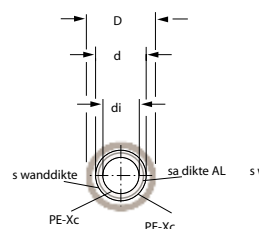

HENCO COMBI®

NED

RADIATOR

SANITARY

Your Connection to Perfection

HENCO COMBI®

De HENCO COMBI® bestaat uit twee Henco PE-Xc/AL/PE-Xc buizen voorzien van twee polyethyleen mantels die via geperforeerde tussenbevestigingen met elkaar verbonden zijn. En dit alles op één rol. De tussenbevestigingen houden alles mooi bij elkaar en zorgen voor een perfect afgewerkte installatie. Daarnaast laten de geperforeerde verbindingen ook toe om de mantels van elkaar te halen waar dit nodig is.

Om de inhoud van de twee mantelbuizen makkelijk van elkaar te kunnen onderscheiden, wordt één van de twee zilvergrijze mantels voorzien van een rode lijn.

TYPE: HENCO COMBI® Twee Henco meerlagenbuizen met mantel (rol)

ROLLEN					
d	di	D	s	sa	LR
mm	mm	mm	mm	mm	
14	10	25	2	0,4	50 M
16	12	25	2	0,4	50 M
18	14	25	2	0,4	50 M

Your Connection to Perfection