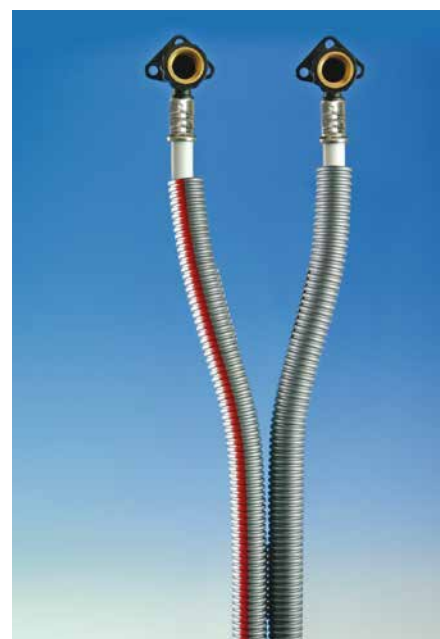

# HENCO COMBI®

HENCO COMBI® se sastoji od dve Henco PE-Xc/AL/PE-Xc cevi u dve polietilenske izolacione cevi spojene perforiranim trakom. Henco Combi obezbeđuje jednostavno rešenje za urednu i profesionalnu instalaciju. Kada je potrebno odvojiti cevi, izolaciona cev se jednostavno razdvoji duž perforacije. Zbog jednostavne identifikacije, jedna od izolacionih cevi je celom dužinom obeležena crvenom linijom.

**TIP: HENCO COMBI®** Henco višeslojne cevi sa dve zaštitne cevi (Kotur)

KOTUR					
d	di	D	s	sa	LR
mm	mm	mm	mm	mm	
14	10	25	2	0,4	50 M
16	12	25	2	0,4	50 M
18	14	25	2	0,4	50 M

Your Connection to Perfection