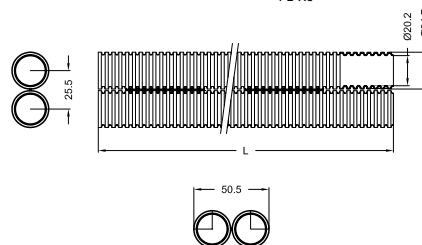

# HENCO COMBI®

HENCO COMBI® se sastoji od dve Henco PE-Xc/AL/PE-Xc cevi u dve polietilenske izolacione cevi spojene perforiranim trakom. Henco Combi obezbeđuje jednostavno rešenje za urednu i profesionalnu instalaciju. Kada je potrebno odvojiti cevi, izolaciona cev se jednostavno razdvoji duž perforacije. Zbog jednostavne identifikacije, jedna od izolacionih cevi je celom dužinom obeležena crvenom linijom.

**TIP: HENCO COMBI®** Henco višeslojne cevi sa dve zaštitne cevi (Kotur)

KOTUR					
d	di	D	s	sa	LR
mm	mm	mm	mm	mm	
14	10	25	2	0,4	50 M
16	12	25	2	0,4	50 M
18	14	25	2	0,4	50 M

Your Connection to Perfection