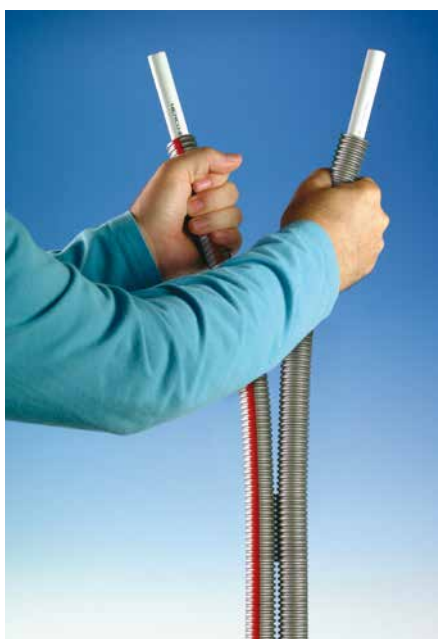

# HENCO COMBI®

HENCO COMBI® se sastoji od dve Henco PE-Xc/AL/PE-Xc cevi u dve polietilenske izolacione cevi spojene perforiranim trakom. Henco Combi obezbeđuje jednostavno rešenje za urednu i profesionalnu instalaciju. Kada je potrebno odvojiti cevi, izolaciona cev se jednostavno razdvoji duž perforacije. Zbog jednostavne identifikacije, jedna od izolacionih cevi je celom dužinom obeležena crvenom linijom.