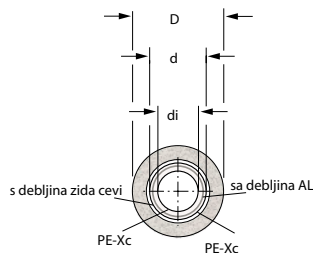

# HENCO COMBI®

HENCO COMBI® se sastoji od dve Henco PE-Xc/AL/PE-Xc cevi u dve polietilenske izolacione cevi spojene perforiranim trakom. Henco Combi obezbeđuje jednostavno rešenje za urednu i profesionalnu instalaciju. Kada je potrebno odvojiti cevi, izolaciona cev se jednostavno razdvoji duž perforacije. Zbog jednostavne identifikacije, jedna od izolacionih cevi je celom dužinom obeležena crvenom linijom.

**TIP: HENCO COMBI®** Henco višeslojne cevi sa dve zaštitne cevi (Kotur)

KOTUR					
d	di	D	s	sa	LR
mm	mm	mm	mm	mm	
14	10	25	2	0,4	50 M
16	12	25	2	0,4	50 M
18	14	25	2	0,4	50 M

Your Connection to Perfection