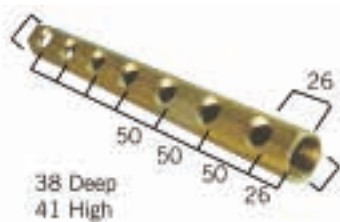

Type: V-06

Verdeler 1", 1/2" aansluitingen, 3/8" ontluuchtingsopening

Artikelnummer	Zakje / Doos	Type
V-060402	1 st. / 64 st.	1" 2x1/2" x 3/8"
V-060403	1 st. / 48 st.	1" 3X1/2" x 3/8"
V-060404	1 st. / 30 st.	1" 4x1/2" x 3/8"
V-060405	1 st. / 28 st.	1" 5x1/2" x 3/8"
V-060406	1 st. / 20 st.	1" 6x1/2" x 3/8"
V-060407	1 st. / 25 st.	1" 7x1/2" x 3/8"
V-060408	1 st. / 20 st.	1" 8x1/2" x 3/8"
V-060409 *	1 st. / 20 st.	1" 9x1/2" x 3/8"

* TOT EINDE VOORRAAD