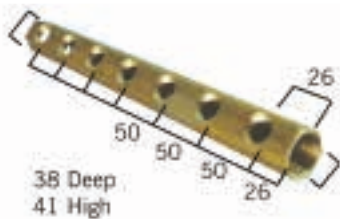

Type: V-07-Z