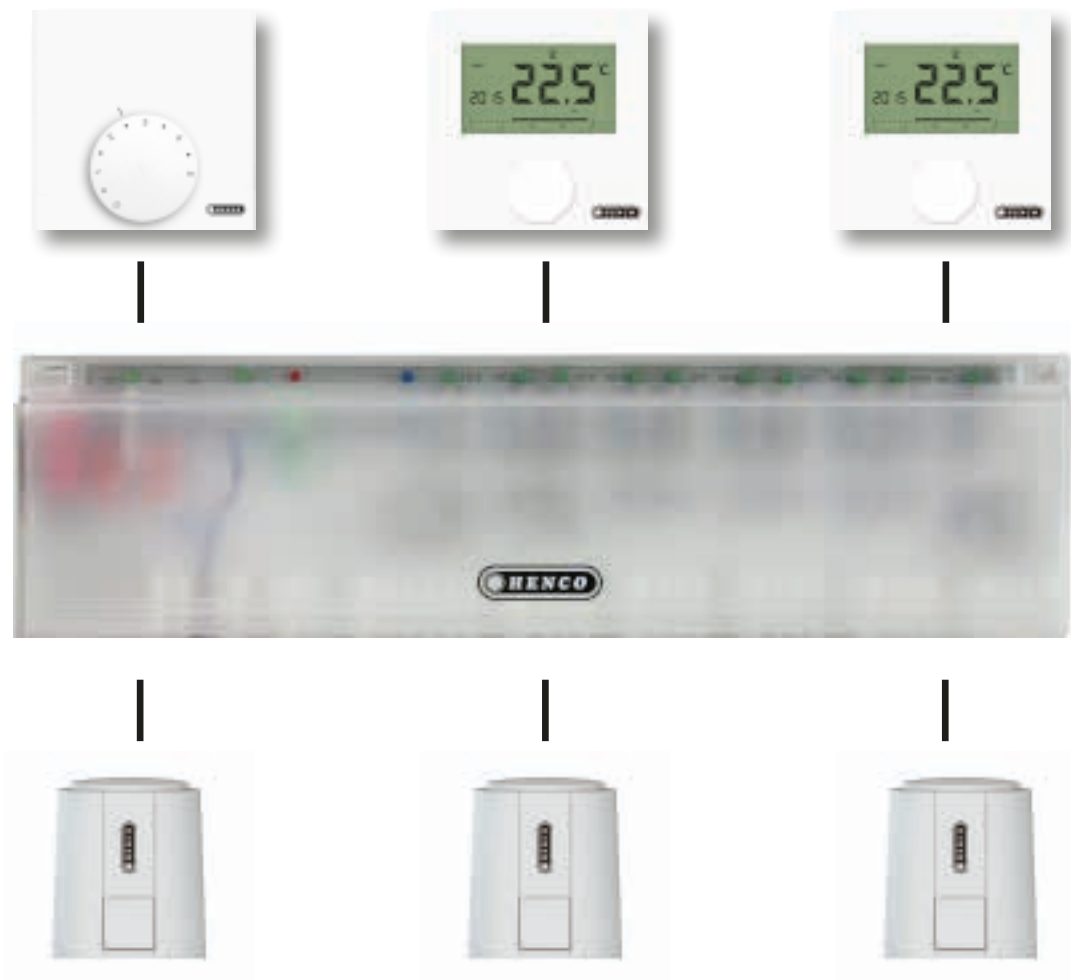

C. REGELINGEN - BEDRAAD

- 1
- 2
- 3
- 4
- 5
- 6
- 7
- **8**
- 9
- 10
- 11

BEKABELDE ZONEREGELING