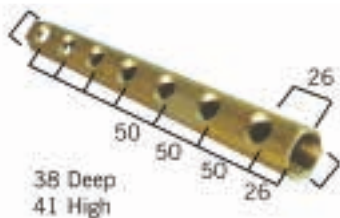

Type: V-06-Z