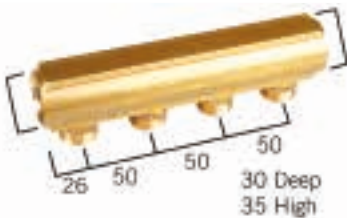

Type: VEK-06-Z

Verdeler 1" met euroconus-aansluitingen

Artikelnummer	Zakje / Doos	Type
VEK-060502-Z	1 st. / 48 st.	1" 2x3/4"
VEK-060503-Z	1 st. / 32 st.	1" 3x3/4"
VEK-060504-Z	1 st. / 20 st.	1" 4x3/4"
VEK-060505-Z	1 st. / 21 st.	1" 5x3/4"
VEK-060506-Z	1 st. / 20 st.	1" 6x3/4"
VEK-060507-Z	1 st. / 20 st.	1" 7x3/4"
VEK-060508-Z	1 st. / 20 st.	1" 8x3/4"
VEK-060509-Z	1 st. / 15 st.	1" 9x3/4"
VEK-060510-Z	1 st. / 15 st.	1" 10x3/4"