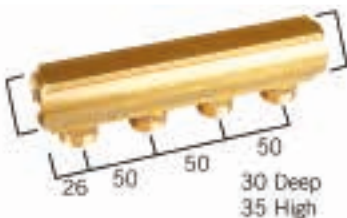

Type: VEK-05-Z

Verdeler 3/4" met euroconus-aansluitingen

Artikelnummer	Zakje / Doos	Type
VEK-050502-Z	8 st. / 64 st.	3/4" 2x3/4"
VEK-050504-Z	6 st. / 30 st.	3/4" 4x3/4"
VEK-050505-Z	4 st. / 28 st.	3/4" 5x3/4"
VEK-050507-Z	1 st. / 25 st.	3/4" 7x3/4"
VEK-050508-Z	1 st. / 25 st.	3/4" 8x3/4"
VEK-050509-Z	1 st. / 20 st.	3/4" 9x3/4"

TOT EINDE VOORRAAD