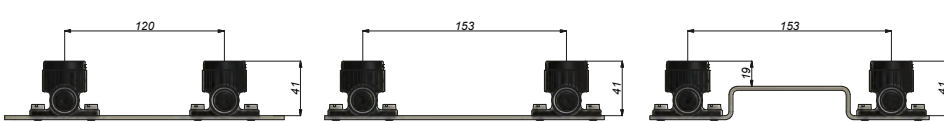

2PK-1604KBP