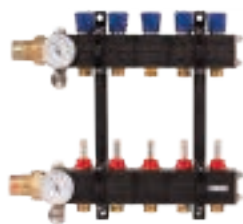

B. VERDELERS

Type: UFH-CD

Composiet verdeler, regelbaar met debietmeting

Artikelnummer	Verpakking	Type
UFH-0605CD01	1 st.	1" - 1 x 3/4"
UFH-0605CD02	1 st.	1" - 2 x 3/4"
UFH-0605CD03	1 st.	1" - 3 x 3/4"
UFH-0605CD04	1 st.	1" - 4 x 3/4"
UFH-0605CD05	1 st.	1" - 5 x 3/4"
UFH-0605CD06	1 st.	1" - 6 x 3/4"
UFH-0605CD07	1 st.	1" - 7 x 3/4"
UFH-0605CD08	1 st.	1" - 8 x 3/4"
UFH-0605CD09	1 st.	1" - 9 x 3/4"
UFH-0605CD10	1 st.	1" - 10 x 3/4"
UFH-0605CD11	1 st.	1" - 11 x 3/4"
UFH-0605CD12	1 st.	1" - 12 x 3/4"
UFH-0605CD13	1 st.	1" - 13 x 3/4"
UFH-0605CD14	1 st.	1" - 14 x 3/4"
UFH-0605CD15	1 st.	1" - 15 x 3/4"
UFH-0605CD16	1 st.	1" - 16 x 3/4"
UFH-0605CD17	1 st.	1" - 17 x 3/4"
UFH-0605CD18	1 st.	1" - 18 x 3/4"
UFH-0605CD19	1 st.	1" - 19 x 3/4"
UFH-0605CD20	1 st.	1" - 20 x 3/4"

Ook beschikbaar met Active Flow Control