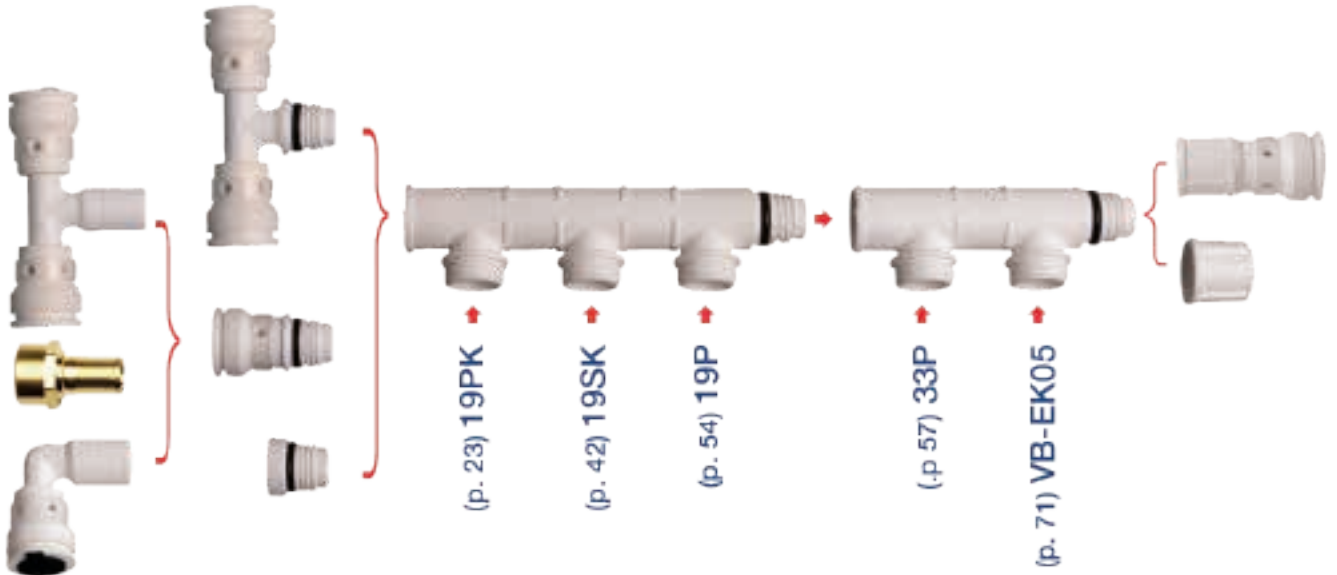

MOGELIJKE COMBINATIES

1

2

3

4

5

6

7

8

9

10

11