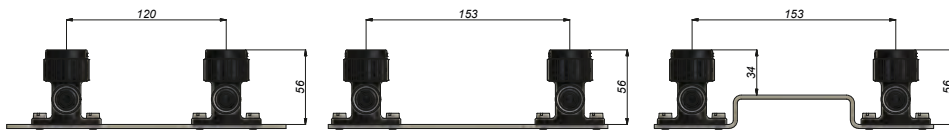

Mogelijke combinaties met tappuntbeugel PLF-P-PK en PLP-P-PK

2PK-1604BP