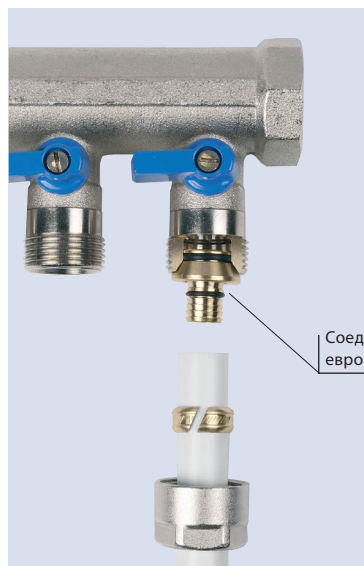

ЛАТУННЫЕ КОЛЛЕКТОРЫ И ПРИНАДЛЕЖНОСТИ

6 ЛАТУННЫЕ КОЛЛЕКТОРЫ И ПРИНАДЛЕЖНОСТИ

6 Латунные коллекторы

Диапазон изделий HENCO включает коллекторы для водоснабжения и отопительных устройств.

Все коллекторы изготовлены из латуни. Поставляются версии коллекторов 3/4 дюйма, 1 дюйм и 5/4 дюйма, они имеют от 2 до 10 выходов. Выходы имеют соединения 3/8 дюйма, 1/2 дюйма или соединения типа евроконус. Коллекторы имеют резьбу 3/8 дюйма для установки автоматических воздушников.

Диапазон изделий Henco также включает оцинкованные коллекторы, изготовленные из латуни. Они снабжены шаровым краном и соединением типа евроконус на каждом ответвлении. Коллекторы имеют 2, 3 или 4 соединения. Они поставляются с внутренней резьбой на одном конце и наружной резьбой 1 дюйм или 3-4 дюйма на другом конце, поэтому их можно соединять.

Для сборки обязательно использовать заглушку с уплотнительным кольцом

Соединение типа евроконус

Соединение типа евроконус