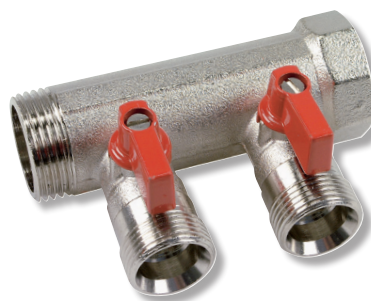

ЛАТУННЫЕ КОЛЛЕКТОРЫ И ПРИНАДЛЕЖНОСТИ

6 ЛАТУННЫЕ КОЛЛЕКТОРЫ И ПРИНАДЛЕЖНОСТИ

6 Латунные коллекторы

Диапазон изделий HENCO включает коллекторы для водоснабжения и отопительных устройств.

Все коллекторы изготовлены из латуни. Поставляются версии коллекторов 3/4 дюйма, 1 дюйм и 5/4 дюйма, они имеют от 2 до 10 выходов. Выходы имеют соединения 3/8 дюйма, 1/2 дюйма или соединения типа евроконус. Коллекторы имеют резьбу 3/8 дюйма для установки автоматических воздушников.

Диапазон изделий Henco также включает оцинкованные коллекторы, изготовленные из латуни. Они снабжены шаровым краном и соединением типа евроконус на каждом ответвлении. Коллекторы имеют 2, 3 или 4 соединения. Они поставляются с внутренней резьбой на одном конце и наружной резьбой 1 дюйм или 3-4 дюйма на другом конце, поэтому их можно соединять.

Для сборки обязательно использовать заглушку с уплотнительным кольцом

Соединение типа евроконус

Соединение типа евроконус