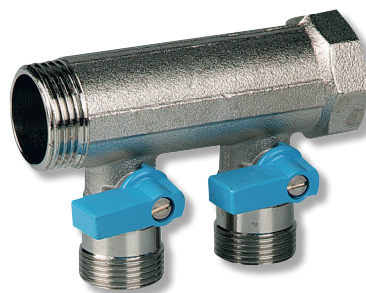

ЛАТУННЫЕ КОЛЛЕКТОРЫ И ПРИНАДЛЕЖНОСТИ

6 ЛАТУННЫЕ КОЛЛЕКТОРЫ И ПРИНАДЛЕЖНОСТИ

6 Латунные коллекторы

Диапазон изделий HENCO включает коллекторы для водоснабжения и отопительных устройств.

Все коллекторы изготовлены из латуни. Поставляются версии коллекторов 3/4 дюйма, 1 дюйм и 5/4 дюйма, они имеют от 2 до 10 выходов. Выходы имеют соединения 3/8 дюйма, 1/2 дюйма или соединения типа евроконус. Коллекторы имеют резьбу 3/8 дюйма для установки автоматических воздушников.

Диапазон изделий Henco также включает оцинкованные коллекторы, изготовленные из латуни. Они снабжены шаровым краном и соединением типа евроконус на каждом ответвлении. Коллекторы имеют 2, 3 или 4 соединения. Они поставляются с внутренней резьбой на одном конце и наружной резьбой 1 дюйм или 3-4 дюйма на другом конце, поэтому их можно соединять.

Для сборки обязательно использовать заглушку с уплотнительным кольцом

Соединение типа евроконус

Соединение типа евроконус