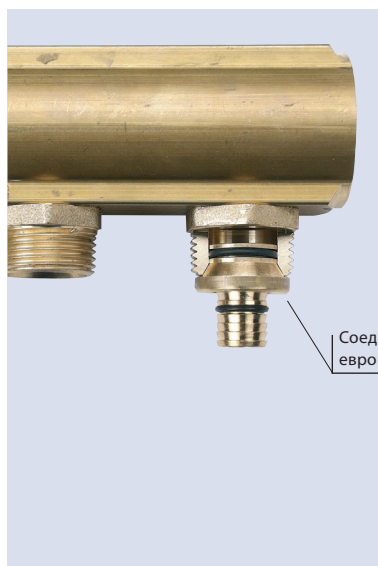

ЛАТУННЫЕ КОЛЛЕКТОРЫ И ПРИНАДЛЕЖНОСТИ

6 ЛАТУННЫЕ КОЛЛЕКТОРЫ И ПРИНАДЛЕЖНОСТИ

6 Латунные коллекторы

Диапазон изделий HENCO включает коллекторы для водоснабжения и отопительных устройств.

Все коллекторы изготовлены из латуни. Поставляются версии коллекторов 3/4 дюйма, 1 дюйм и 5/4 дюйма, они имеют от 2 до 10 выходов. Выходы имеют соединения 3/8 дюйма, 1/2 дюйма или соединения типа евроконус. Коллекторы имеют резьбу 3/8 дюйма для установки автоматических воздушников.

Диапазон изделий Henco также включает оцинкованные коллекторы, изготовленные из латуни. Они снабжены шаровым краном и соединением типа евроконус на каждом ответвлении. Коллекторы имеют 2, 3 или 4 соединения. Они поставляются с внутренней резьбой на одном конце и наружной резьбой 1 дюйм или 3-4 дюйма на другом конце, поэтому их можно соединять.

Для сборки обязательно использовать заглушку с уплотнительным кольцом

Соединение типа евроконус

Соединение типа евроконус